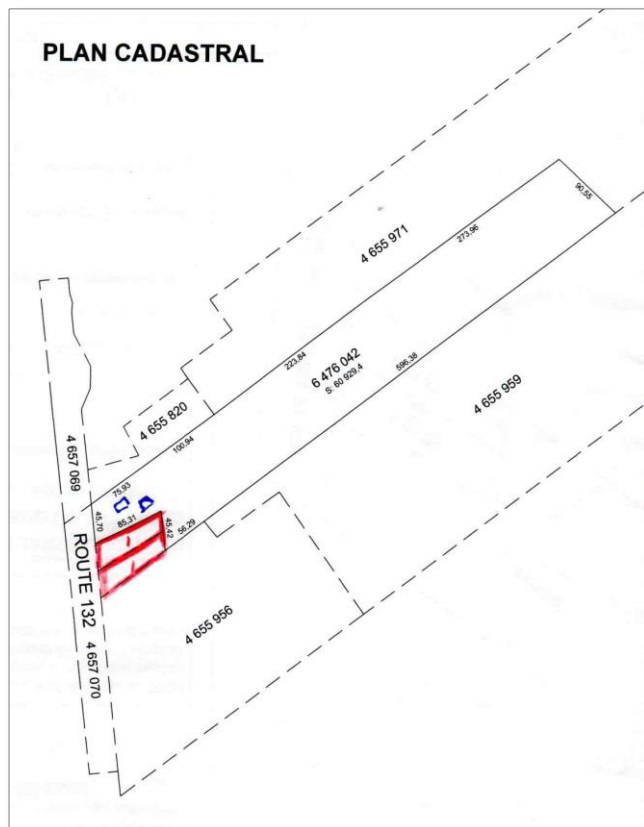

GASPÉSIE

TERRAINS RÉSIDENTIELS A VENDRE.

2 LOTS D'ENVIRON 30,000 PIEDS CARRÉS AVEC  
VUE PARTIELLE SUR LA MER.

SITUÉS A BONAVENTURE DANS LA MAGNIFIQUE  
BAIE-DES-CHALEURS.

A PROXIMITÉ DE LA MARINA, DU GOLF FAUVEL,  
DES RIVIÈRES A SAUMON ET DE PLUSIEURS  
PLAGES.

PRIX DEMANDÉ: 30,000\$

Danielle Mainguy : (418)534-5558

GASPÉSIE

TWO RESIDENTIAL LOTS FOR SALE, 30,000 SQUARE FEET EACH WITH PARTIAL  
OCEAN VIEW.

LOCATED IN THE BEAUTIFUL CHALEUR BAY IN THE TOWN OF BONAVENTURE.