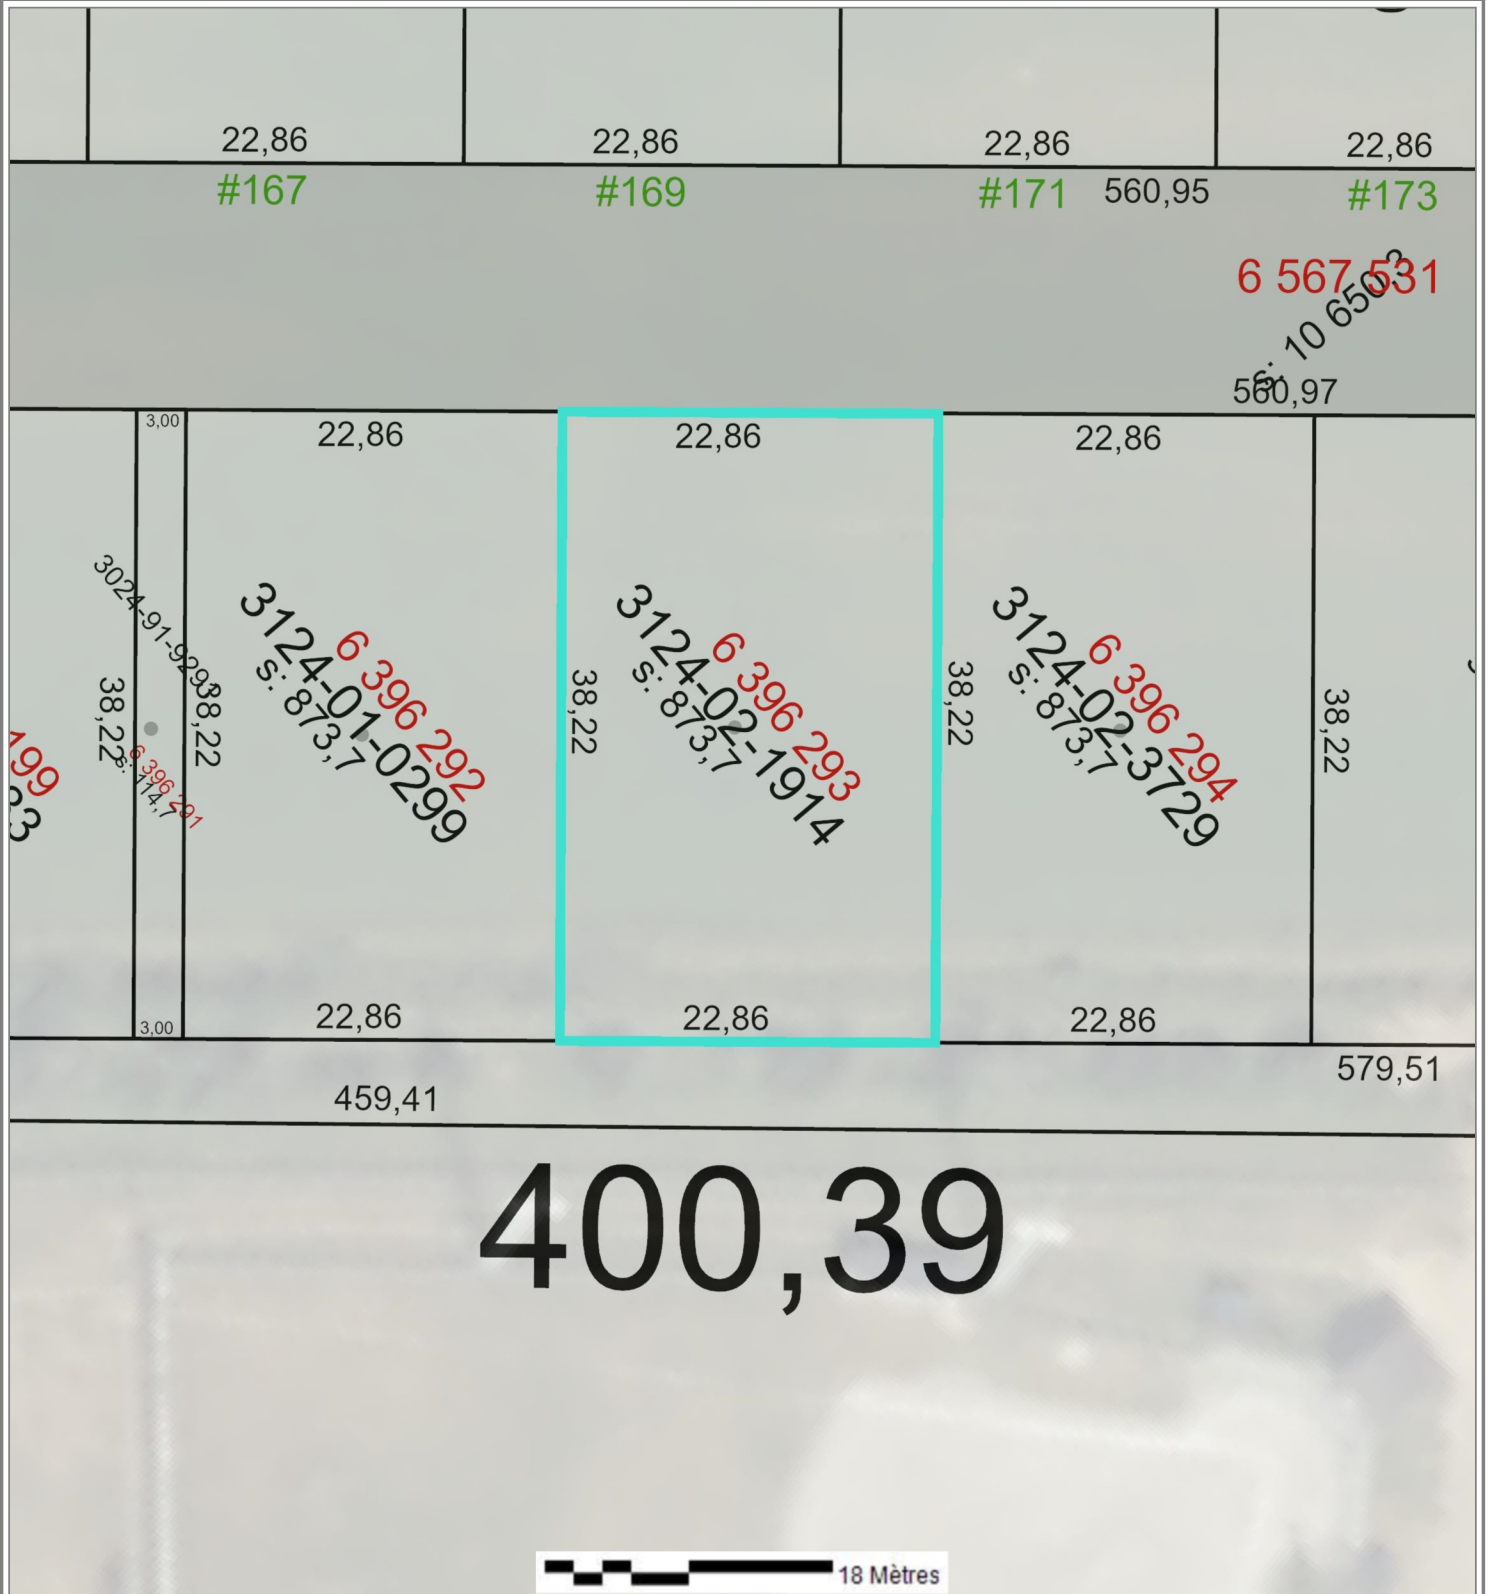

Bonaventure

400,39

Légende

2932-58-7456	Immatriculation	#108	Numéro civique		Occupation		Hydrographie surfacique
70-P / 4 368 572	Numéro de lot	<i>Rivière Bonaventure</i>	Hydronyme		Pyône de ligne électrique		Zone verte
s: 1 265,4	Superficie de lot	Route des Érables	Odonyme		Point d'immatriculation		Unité d'évaluation
st: 4 854,5	Superficie totale	Rang IV	Identification de cadastre		Hydrographie linéaire		Cadastre
30,48	Mesure	6000	Identification d'unité de voisinage		Flèche de renvoi pour les lots		Unité de voisinage
ft: 6,10	Mesure de frontage				Flèche de renvoi pour unité d'évaluation		Limite municipale
					Connectivité		
					Servitude, emprise et limite des eaux		